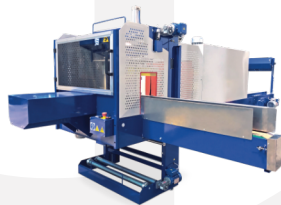

**RACCOGLIAMO OGNI ESIGENZA NEL MONDO VINICOLO
E LA TRASFORMIAMO IN SOLUZIONE**

JOLLY WORK
BIFUNZIONALE: SOLLEVA
ED AVVOLGE I PALLETS

LEONARDO
ESCLUSIVI ROBOT
FASCIAPALLET

ECOSPIR
TAVOLE ROTANTI AVVOLGIPALLET

ECOPAC
AFFARDELLATRICE SEMPLIFICATA
(SPECIAL FOR BOTTLING)

ECOFARD
AFFARDELLATRICE AUTOMATICA
(SPECIAL FOR BOTTLING)

NASTROPACK
LINEE DI NASTRATRICI